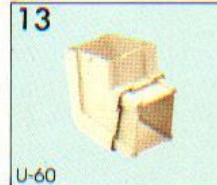

水槽

水管

止水片

水槽接片

伸縮水槽接片

伸縮接頭

內彎角

外彎角

集水器

水槽固定器

角集水器

落水接頭

接頭

水管固定器

底頭接頭

彎頭

接著劑

藝術落水器接頭

藝術集水器

半丸どい・いぶどい

伝統を受け継いだ雨どい「半丸どい」
高品質のJIS規格(サイズ105)。
純和風の住まいから洋風住宅まで、玄関用
の雨どいなど、品種やサイズが豊富です。

製品紹介

大型角どい・半丸どい