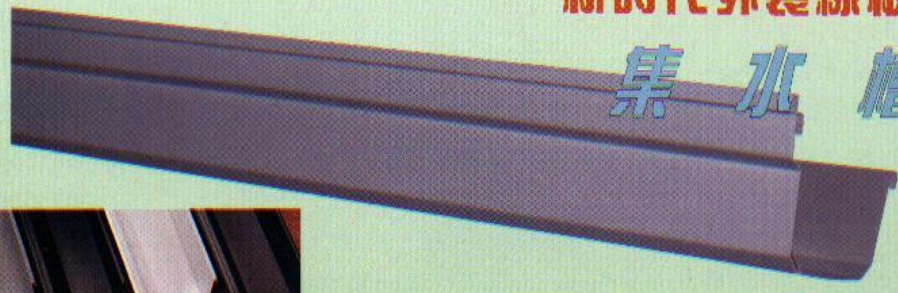

方形落水管——隱藏式水管固定器。

集水漕——隱藏式水槽固定器。

07-

本賣鎖位於... 深... 山... 街

細膩、動感、流線
享受清爽的品味

新時代外裝線板

集水槽

大吉郎集水槽 藝術落水器

水槽

水管

止水片

水槽接片

伸縮水槽接片

伸縮接頭

內彎角

外彎角