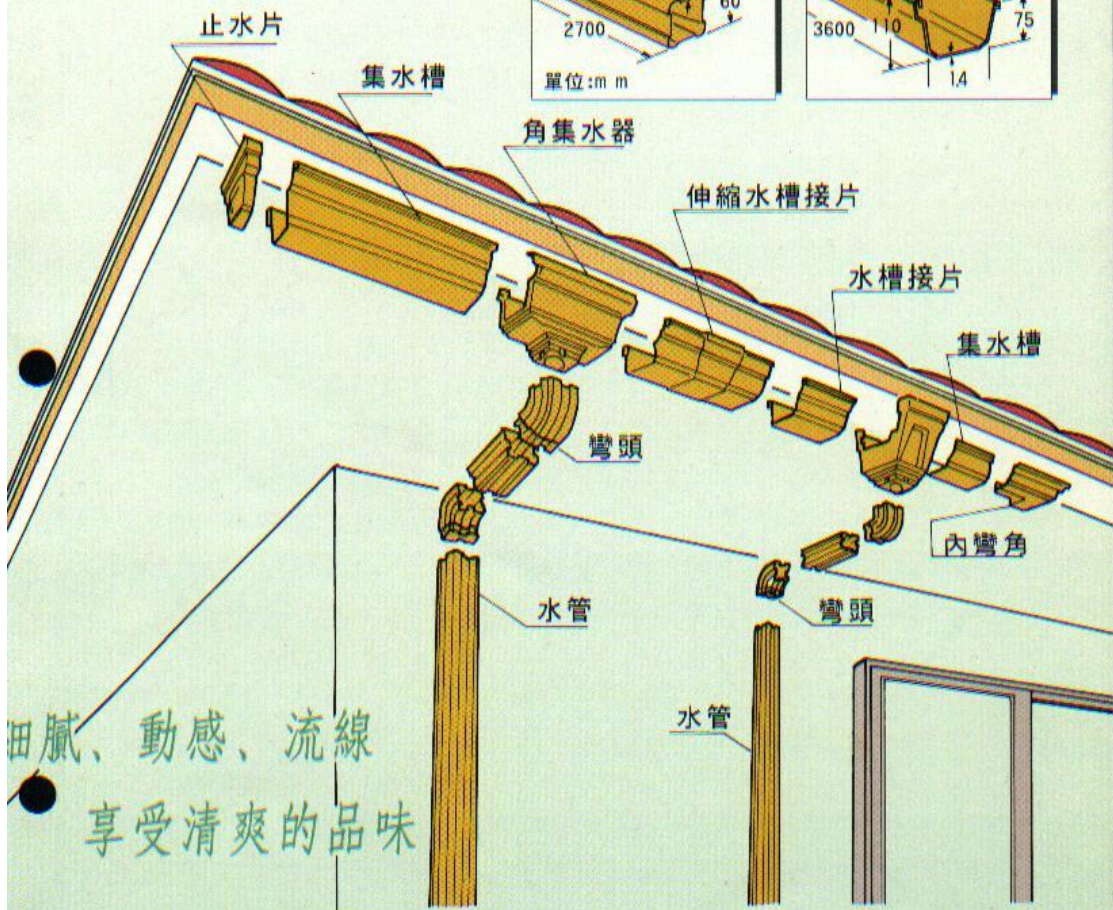

里和景觀藝術集水漕

集水漕

講求美觀、耐用、易施工等特性，徹底能抓住雨水。讓我們實現--古早人所說的：「肥水不落外人田」理想完全實現在住家之中。

集水漕

-TRU-110

東慧
NEW WOOD

講究跟住家很調合的美觀
耐用好施工而誕生的新時代

集水漕

方形落水管——隱藏式水管固定器。

集水漕——隱藏式水槽固定器。

07-

本賣鎖位於... 深... 山... 街

細膩、動感、流線
享受清爽的品味

新時代外裝線板

集水槽

大吉郎集水槽 藝術落水器

水槽

水管

止水片

水槽接片

伸縮水槽接片

伸縮接頭

內彎角

外彎角

接著劑

藝術落水器接頭

藝術集水器

半丸どい・いぶどい

伝統を受け継いだ雨どい「半丸どい」
高品質のJIS規格(サイズ105)。
純和風の住まいから洋風住宅まで、玄関用
の雨どいなど、品種やサイズが豊富です。

製品紹介

大型角どい・半丸どい