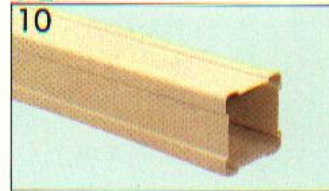

方形落水管——隱藏式水管固定器。

集水漕——隱藏式水槽固定器。

07-

本賣鎖位於... 深... 山... 街

細膩、動感、流線
享受清爽的品味

新時代外裝線板

集水槽

大吉郎集水槽 藝術落水器

水槽

水管

止水片

水槽接片

伸縮水槽接片

伸縮接頭

內彎角

外彎角