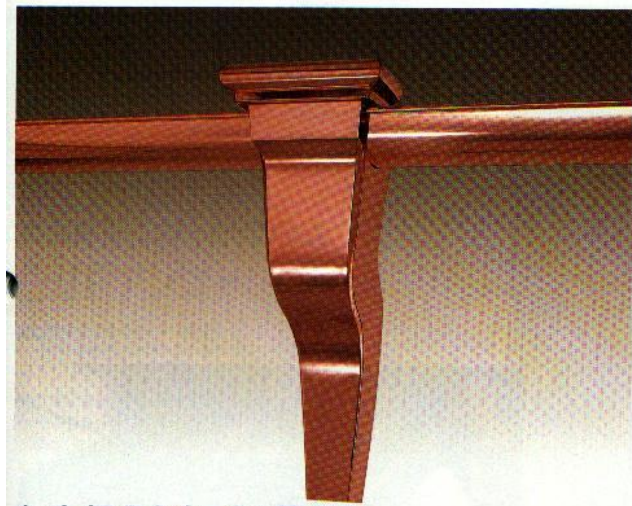

里和景観藝術銅雨水槽

数寄屋風建築に独特の味わいを添えて

面取りアンコー数寄屋

新しい感覚の和風住宅を清新な
ハーモニーでいろどります。

●面取りアンコー数寄屋4点セット

- ① 本体(面とり)
- ② 角とい(面とり76×57)
- ③ 異径エルボ(76×57-76×46)
- ④ ストッパー(落葉よけ)

品番	サイズ・組合せ	梱包数
CS-501	半丸105角(76×57-76×46)	4
CS-502	半丸120角(76×57-76×46)	4
CS-503	角5号角(76×57-76×46)	4
CS-504	アールサイズ角(76×57-76×46)	4

銅工芸ならではの気品と奥行に満ちて、
面取りアンコー数寄屋L型

●面取りアンコー数寄屋L型4点セット

- ① 本体(面とり)
- ② 角とい(面とり76×57)
- ③ 異径エルボ(76×57-76×46)
- ④ ストッパー(落葉よけ)

品番	サイズ・組合せ	梱包数
CS-501L	半丸 105 角(76×57-76×46)	4
CS-502L	半丸 120 角(76×57-76×46)	4
CS-503L	角 5 号 角(76×57-76×46)	4
CS-504L	フリーサイズ角(76×57-76×46)	4

軒先部分をすっきり見せる
面取り立アンコー数寄屋

●面取り立アンコー数寄屋2点セット

- ① 本体(面取り)
- ② ストッパー(落葉よけ)

品番	サイズ・組合せ	梱包数
CS-505	半丸 105 角(64×57)	4
CS-506	半丸 120 角(64×57)	4
CS-507	角 5 号 角(64×57)	4
CS-508	フリーサイズ角(64×57)	4

数寄屋風建物にぴったり
面取りくせりアンコー数寄屋