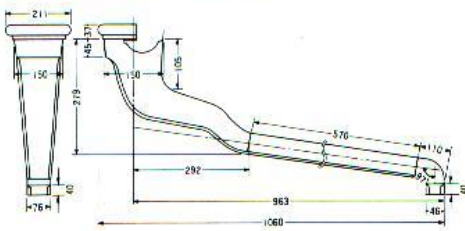

里和景観藝術銅雨水槽

数寄屋風建築に独特の味わいを添えて

面取りアンコー数寄屋

新しい感覚の和風住宅を清新な
ハーモニーでいろどります。

●面取りアンコー数寄屋4点セット

- ① 本体(面とり)
- ② 角とい(面とり76×57)
- ③ 異径エルボ(76×57-76×46)
- ④ ストッパー(落葉よけ)

品番	サイズ・組合せ	梱包数
CS-501	半丸105角(76×57-76×46)	4
CS-502	半丸120角(76×57-76×46)	4
CS-503	角5号角(76×57-76×46)	4
CS-504	アールサイズ角(76×57-76×46)	4

銅工芸ならではの気品と奥行に満ちて、
面取りアンコー数寄屋L型

●面取りアンコー数寄屋L型4点セット

- ① 本体(面とり)
- ② 角とい(面とり76×57)
- ③ 異径エルボ(76×57-76×46)
- ④ ストッパー(落葉よけ)

品番	サイズ・組合せ	梱包数
CS-501L	半丸 105 角(76×57-76×46)	4
CS-502L	半丸 120 角(76×57-76×46)	4
CS-503L	角 5 号 角(76×57-76×46)	4
CS-504L	フリーサイズ角(76×57-76×46)	4

軒先部分をすっきり見せる
面取り立アンコー数寄屋

●面取り立アンコー数寄屋2点セット

- ① 本体(面取り)
- ② ストッパー(落葉よけ)

品番	サイズ・組合せ	梱包数
CS-505	半丸 105 角(64×57)	4
CS-506	半丸 120 角(64×57)	4
CS-507	角 5 号 角(64×57)	4
CS-508	フリーサイズ角(64×57)	4

数寄屋風建物にぴったり
面取りくせりアンコー数寄屋

●面取りくせりアンコー数寄屋3点セット

- ① 本体(面取り)
- ② 化粧排水
- ③ ストッパー(落葉よけ)

品番	サイズ・組合せ	梱包数
CS-511	半丸 105	4
CS-512	半丸 120	4
CS-513	角 5 号	4
CS-514	フリーサイズ	4

銅市雨どい(排水システム部品組立図)