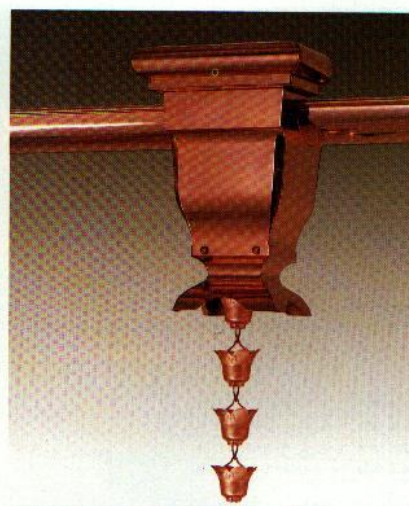

銅工芸ならではの気品と奥行に満ちて、
面取りアンコー数寄屋L型

●面取りアンコー数寄屋L型4点セット

- ① 本体(面とり)
- ② 角とい(面とり76×57)
- ③ 異径エルボ(76×57-76×46)
- ④ ストッパー(落葉よけ)

品番	サイズ・組合せ	梱包数
CS-501L	半丸 105 角(76×57-76×46)	4
CS-502L	半丸 120 角(76×57-76×46)	4
CS-503L	角 5 号 角(76×57-76×46)	4
CS-504L	フリーサイズ角(76×57-76×46)	4

軒先部分をすっきり見せる
面取り立アンコー数寄屋

●面取り立アンコー数寄屋2点セット

- ① 本体(面取り)
- ② ストッパー(落葉よけ)

品番	サイズ・組合せ	梱包数
CS-505	半丸 105 角(64×57)	4
CS-506	半丸 120 角(64×57)	4
CS-507	角 5 号 角(64×57)	4
CS-508	フリーサイズ角(64×57)	4

数寄屋風建物にぴったり
面取りくせりアンコー数寄屋