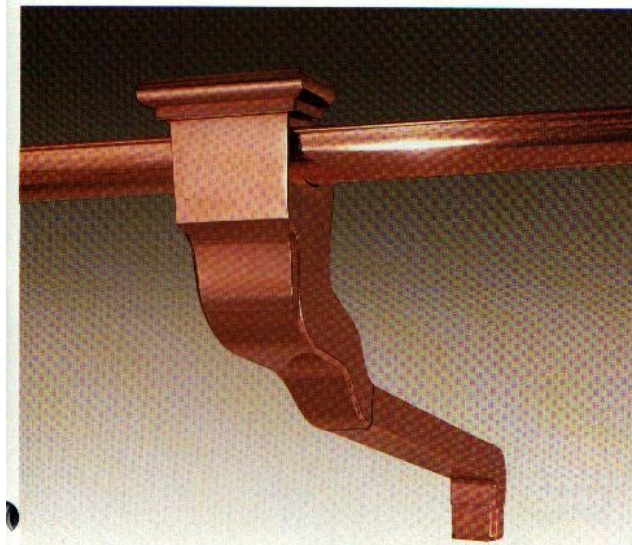

里和景観藝術銅雨水槽

数寄屋風建築に独特の味わいを添えて

面取りアンコー数寄屋

新しい感覚の和風住宅を清新な
ハーモニーでいろどります。

●面取りアンコー数寄屋4点セット

- ① 本体(面とり)
- ② 角とい(面とり76×57)
- ③ 異径エルボ(76×57-76×46)
- ④ ストッパー(落葉よけ)

品番	サイズ・組合せ	梱包数
CS-501	半丸105角(76×57-76×46)	4
CS-502	半丸120角(76×57-76×46)	4
CS-503	角5号角(76×57-76×46)	4
CS-504	アールサイズ角(76×57-76×46)	4

銅工芸ならではの気品と奥行に満ちて、
面取りアンコー数寄屋L型

●面取りアンコー数寄屋L型4点セット

- ① 本体(面とり)
- ② 角とい(面とり76×57)
- ③ 異径エルボ(76×57-76×46)
- ④ ストッパー(落葉よけ)

品番	サイズ・組合せ	梱包数
CS-501L	半丸 105 角(76×57-76×46)	4
CS-502L	半丸 120 角(76×57-76×46)	4
CS-503L	角 5 号 角(76×57-76×46)	4
CS-504L	フリーサイズ角(76×57-76×46)	4

軒先部分をすっきり見せる
面取り立アンコー数寄屋

●面取り立アンコー数寄屋2点セット

- ① 本体(面取り)
- ② ストッパー(落葉よけ)

品番	サイズ・組合せ	梱包数
CS-505	半丸 105 角(64×57)	4
CS-506	半丸 120 角(64×57)	4
CS-507	角 5 号 角(64×57)	4
CS-508	フリーサイズ角(64×57)	4

数寄屋風建物にぴったり
面取りくせりアンコー数寄屋