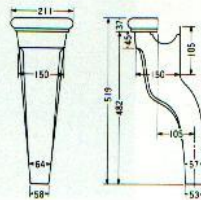

銅工芸ならではの気品と奥行に満ちて、
面取りアンコー数寄屋L型

●面取りアンコー数寄屋L型4点セット

- ① 本体(面とり)
- ② 角とい(面とり76×57)
- ③ 異径エルボ(76×57-76×46)
- ④ ストッパー(落葉よけ)

品番	サイズ・組合せ	梱包数
CS-501L	半丸 105 角(76×57-76×46)	4
CS-502L	半丸 120 角(76×57-76×46)	4
CS-503L	角 5 号 角(76×57-76×46)	4
CS-504L	フリーサイズ角(76×57-76×46)	4

軒先部分をすっきり見せる
面取り立アンコー数寄屋

●面取り立アンコー数寄屋2点セット

- ① 本体(面取り)
- ② ストッパー(落葉よけ)

品番	サイズ・組合せ	梱包数
CS-505	半丸 105 角(64×57)	4
CS-506	半丸 120 角(64×57)	4
CS-507	角 5 号 角(64×57)	4
CS-508	フリーサイズ角(64×57)	4

数寄屋風建物にぴったり
面取りくせりアンコー数寄屋

●面取りくせりアンコー数寄屋3点セット

- ① 本体(面取り)
- ② 化粧排水
- ③ ストッパー(落葉よけ)

品番	サイズ・組合せ	梱包数
CS-511	半丸 105	4
CS-512	半丸 120	4
CS-513	角 5 号	4
CS-514	フリーサイズ	4

銅市雨どい(排水システム部品組立図)