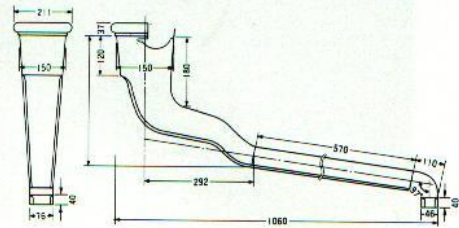

里和景観藝術銅雨水槽

数寄屋風建築に独特の味わいを添えて

面取りアンコー数寄屋

新しい感覚の和風住宅を清新な
ハーモニーでいろどります。

●面取りアンコー数寄屋4点セット

- ① 本体(面とり)
- ② 角とい(面とり76×57)
- ③ 異径エルボ(76×57-76×46)
- ④ ストッパー(落葉よけ)

品番	サイズ・組合せ	梱包数
CS-501	半丸105角(76×57-76×46)	4
CS-502	半丸120角(76×57-76×46)	4
CS-503	角5号角(76×57-76×46)	4
CS-504	アールサイズ角(76×57-76×46)	4

銅工芸ならではの気品と奥行に満ちて、
面取りアンコー数寄屋L型

●面取りアンコー数寄屋L型4点セット

- ① 本体(面とり)
- ② 角とい(面とり76×57)
- ③ 異径エルボ(76×57-76×46)
- ④ ストッパー(落葉よけ)

品番	サイズ・組合せ	梱包数
CS-501L	半丸 105 角(76×57-76×46)	4
CS-502L	半丸 120 角(76×57-76×46)	4
CS-503L	角 5 号 角(76×57-76×46)	4
CS-504L	フリーサイズ角(76×57-76×46)	4

軒先部分をすっきり見せる
面取り立アンコー数寄屋

●面取り立アンコー数寄屋2点セット

- ① 本体(面取り)
- ② ストッパー(落葉よけ)

品番	サイズ・組合せ	梱包数
CS-505	半丸 105 角(64×57)	4
CS-506	半丸 120 角(64×57)	4
CS-507	角 5 号 角(64×57)	4
CS-508	フリーサイズ角(64×57)	4

数寄屋風建物にぴったり
面取りくせりアンコー数寄屋

●面取りくせりアンコー数寄屋3点セット

- ① 本体(面取り)
- ② 化粧排水
- ③ ストッパー(落葉よけ)

品番	サイズ・組合せ	梱包数
CS-511	半丸 105	4
CS-512	半丸 120	4
CS-513	角 5 号	4
CS-514	フリーサイズ	4

銅市雨どい(排水システム部品組立図)