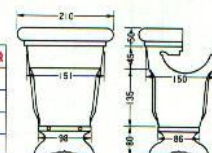

銅工芸ならではの気品と奥行に満ちて、
面取りアンコー数寄屋L型

●面取りアンコー数寄屋L型4点セット

- ① 本体(面とり)
- ② 角とい(面とり76×57)
- ③ 異径エルボ(76×57-76×46)
- ④ ストッパー(落葉よけ)

品番	サイズ・組合せ	梱包数
CS-501L	半丸 105 角(76×57-76×46)	4
CS-502L	半丸 120 角(76×57-76×46)	4
CS-503L	角 5 号 角(76×57-76×46)	4
CS-504L	フリーサイズ角(76×57-76×46)	4

軒先部分をすっきり見せる
面取り立アンコー数寄屋

●面取り立アンコー数寄屋2点セット

- ① 本体(面取り)
- ② ストッパー(落葉よけ)

品番	サイズ・組合せ	梱包数
CS-505	半丸 105 角(64×57)	4
CS-506	半丸 120 角(64×57)	4
CS-507	角 5 号 角(64×57)	4
CS-508	フリーサイズ角(64×57)	4

数寄屋風建物にぴったり
面取りくせりアンコー数寄屋

●面取りくせりアンコー数寄屋3点セット

- ① 本体(面取り)
- ② 化粧排水
- ③ ストッパー(落葉よけ)

品番	サイズ・組合せ	梱包数
CS-511	半丸 105	4
CS-512	半丸 120	4
CS-513	角 5 号	4
CS-514	フリーサイズ	4

銅市雨どい(排水システム部品組立図)